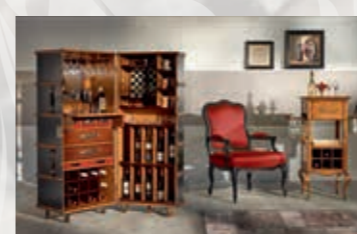

ART. H6191
ART. H6124
ART. H6223

PAG. 78/79