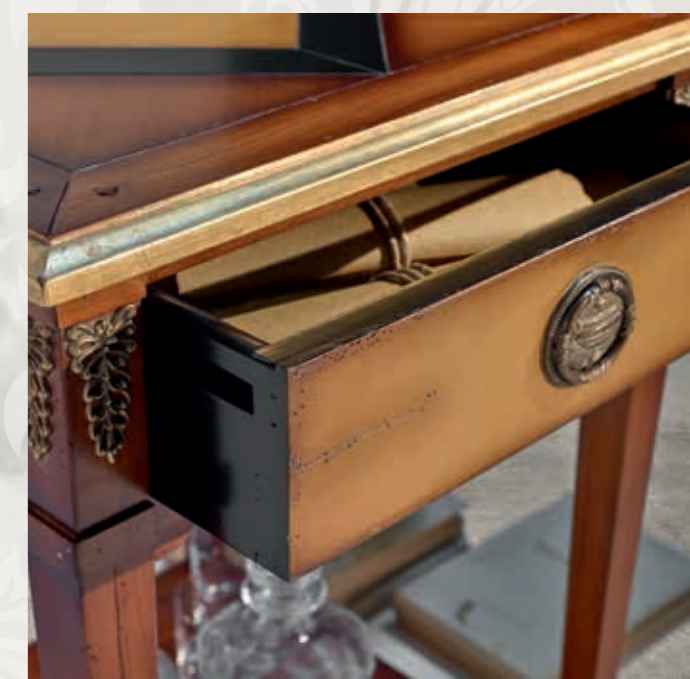

ART. H6197
Tavolino quadrato basso in ciliegio massello
Square coffee table
L.55 P.55 H.62 Peso: kg.16 M³0,28

ART. H6198
Tavolino quadrato alto in ciliegio massello
Square coffee table
L.50 P.50 H.77 Peso: kg.15 M³0,31