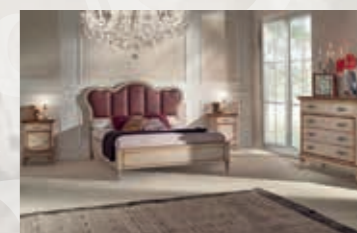

ART. H6185
ART. H6186
ART. H6187

PAG. 66/67