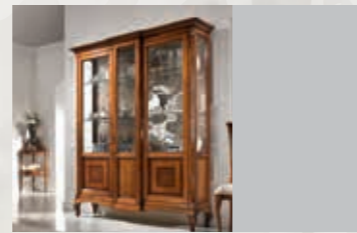

ART. H6102

PAG. 7