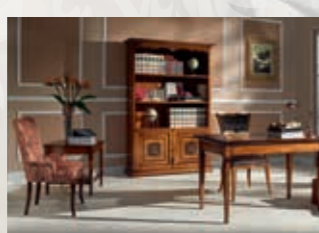

ART. H6176
ART. H6177
ART. H6178
ART. H6179
ART. H6202

PAG. 44/45