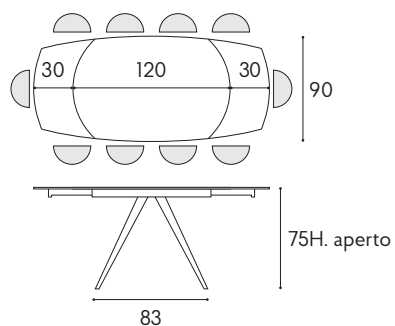

battito

battito

contemporary design

articolo **1919**
tavolo allungabile. top in ceramica spessore 10 mm. gambe in metallo colore bianco. allunghe interne in ceramica da cm. 30.
extendable table. 10 mm thick ceramic top. legs in white metal. internal extensions in ceramic cm. 30.
cm. l. 120 p. 90 h. 78 colli 2 - m³ 0,43
aperto. open. 180 x 90 x h.75 cm.

articolo **07**
sedia struttura in metallo imbottita in ecopelle antracite. *chair with metal frame upholstered in anthracite eco-leather.*
cm. l. 40 p. 47 h. 82 h.s. 52
non impilabile. *not stackable.*
colli 1 - imballo 2 pz. - m³ 0,20

articolo **1761**
specchiera rotonda cornice in metallo specchio fumè. *round mirror with fumè mirror metal frame.*
cm. ø. 90 colli 1 - m³ 0,13

particolare piano finitura bianco statuario. *detailed top in statuary white finishing.*

articolo **1919**
 tavolo allungabile. top in ceramica spessore
 10 mm. gambe in metallo colore bianco.
 allunghe interne in ceramica da cm. 30.
extendable table. 10 mm thick ceramic
top. legs in white metal. internal
extensions in ceramic cm. 30.
 cm. l. 120 p. 90 h. 78 colli 2 - m³ 0,43
 aperto. *open.* 180 x 90 x h.75 cm.