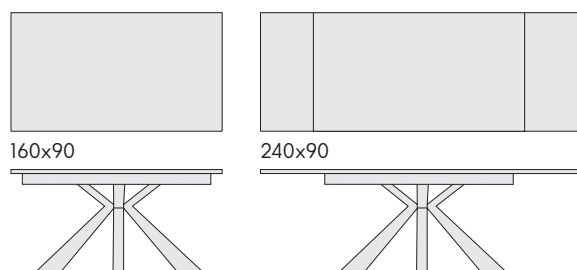

articolo **1914**

sedia struttura in metallo imbottita in velluto grigio. chair with metal structure upholstered in gray velvet.
cm. l. 43 p. 48 h. 84 h.s. 46
non impilabile. not stackable.
colli 1 - imballo 4 pz. - m³ 0,32

particolare piano finitura bianco statuario. *detailed top in statuary white finishing.*

160x90

240x90

articolo **1928**
tavolo allungabile con base in metallo colore antracite e piano finitura bianco statuario 2 allunghe laterali cm. 40. *extendable table with metal base anthracite color and statuary white finish top 2 side extensions cm. 40.*
cm. l. 160 p. 90 h. 76 colli 2 - m³ 0,34
aperto. *open.* 240 x 90

articolo **1915**
sedia struttura in metallo imbottita in velluto grigio. *chair with metal structure upholstered in gray velvet.*
cm. l. 53 p. 63 h. 84 h.s. 46
non impilabile. *not stackable.*
colli 2 - imballo 4 pz. - m³ 0,47

articolo **1757**
 tavolo allungabile con base in metallo bianco
 e piano finitura bianco statuario 2 allunghe laterali cm. 40.
*extendable table with metal base white
 and statuary white finish top 2 side extensions cm. 40.*
 cm. l. 160 p. 90 h. 76 colli 2 - m³ 0,42
 aperto. open. 240 x 90