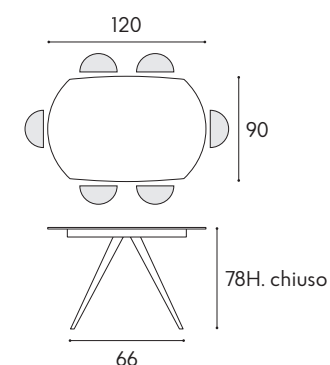

battito

battito

contemporary design

articolo **1919**
tavolo allungabile. top in ceramica spessore 10 mm. gambe in metallo colore bianco. allunghe interne in ceramica da cm. 30.
extendable table. 10 mm thick ceramic top. legs in white metal. internal extensions in ceramic cm. 30.
cm. l. 120 p. 90 h. 78 colli 2 - m³ 0,43
aperto. open. 180 x 90 x h.75 cm.

articolo **07**
 sedia struttura in metallo imbottita in
 ecopelle antracite. *chair with metal frame*
upholstered in anthracite eco-leather.
 cm. l. 40 p. 47 h. 82 h.s. 52
 non impilabile. *not stackable.*
 colli 1 - imballo 2 pz. - m³ 0,20

articolo **1919**
 tavolo allungabile. top in ceramica spessore
 10 mm. gambe in metallo colore bianco.
 allunghe interne in ceramica da cm. 30.
extendable table. 10 mm thick ceramic
top. legs in white metal. internal
extensions in ceramic cm. 30.
 cm. l. 120 p. 90 h. 78 colli 2 - m³ 0,43
 aperto. *open.* 180 x 90 x h.75 cm.

articolo **1920**
tavolo allungabile. top in ceramica grigio
graffite spessore 10 mm. gambe in metallo
colore antracite. allunghe interne in ceramica
grigio graffite cm. 30. *extendable table.
10 mm thick graphite gray ceramic top.
legs in anthracite-colored metal. internal
extensions in graphite gray ceramic cm. 30.*
cm. l. 120 p. 90 h. 78 colli 2 - m³ 0,43
aperto. *open. 180 x 90 x h.75 cm.*