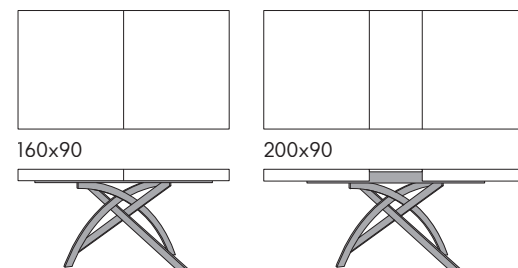

articolo **04**
sedia struttura in metallo imbottita in
ecopelle antracite. *chair with metal frame*
upholstered in anthracite eco-leather.
cm. l. 43 p. 60 h. 83 h.s. 45
non impilabile. *not stackable.*
colli 1 - imballo 2 pz. - m³ 0,24

tavolo allungabile base in metallo piano
finitura bianco frassinato. *extendable table*
metal base top in ash wood white finishing.

articolo **1835** cm. 140 x 90 2 allunghe
centrali cm. 40. 2 *central extensions cm. 40*
aperto. *open.* 220 x 90 h. 77
colli 3 - m³ 0,25

articolo **1836** cm. 160 x 90 2 allunghe
centrali cm. 40. 2 *central extensions cm. 40*
aperto. *open.* 240 x 90 h. 77
colli 3 - m³ 0,27