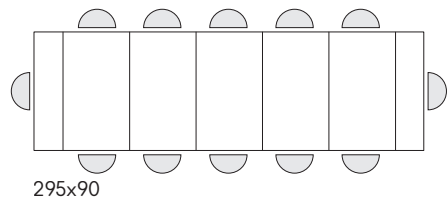

articolo **1836** cm. 160 x 90 2 allunghe
centrali cm. 40. 2 *central extensions cm. 40*
aperto. *open.* 240 x 90 h. 77
colli 3 - m³ 0,27

295x90

45x90

95x90

articolo **1837**
consolle allungabile con porta allunghe
finitura bianco frassinato e 5 allunghe
da cm. 50. *extendable console*
with extensions holder ash wood white
finishing and 5 extensions of cm. 50.
cm. l. 90 p. 45 h. 76 colli 3 - m³ 0,18