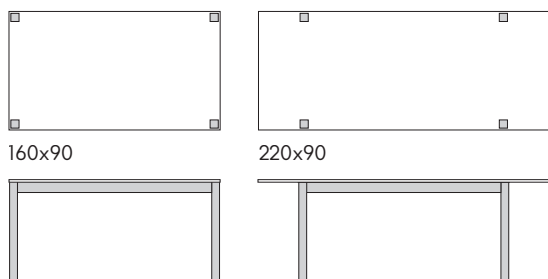

tavolo allungabile base in metallo piano
finitura rovere rustico. *extendable table
metal base top in rustic oak wood finishing.*