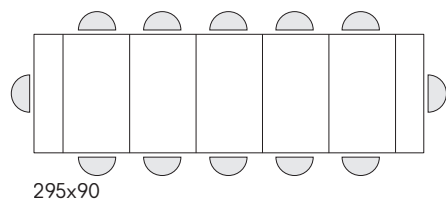

articolo **1823**
tavolino da salotto trasformabile
finitura grigio cemento base in metallo
con meccanismo e 2 allunghe da cm. 50
*transformable coffee table cement gray
finishing metal base with mechanism
and 2 extensions of cm. 50*
cm. l. 120 p. 80 h. 30/77 colli 1 - m³ 0,37

articolo **1822**
tavolino quadrato struttura in metallo
piano grigio cemento. *square coffee table
metal structure cement gray top.*
cm. l. 55 p. 55 h. 45 colli 1 - m³ 0,02

articolo **1820**
base TV 2 ante ammortizzate e 2 vani con
piedi in metallo struttura grigio cemento piano
finitura bianco statuario. *2 amortized doors
2 comp. TV base with metal legs cement gray
structure, top in statuary white finishing.*
cm. l. 160 p. 45 h. 51 colli 3 - m³ 0,32

articolo **1819**
consolle allungabile con porta allunghe
finitura grigio cemento e 5 allunghe
da cm. 50. *extendable console
with extensions holder cement gray
finishing and 5 extensions of cm. 50.*
cm. l. 90 p. 45 h. 76 colli 3 - m³ 0,18