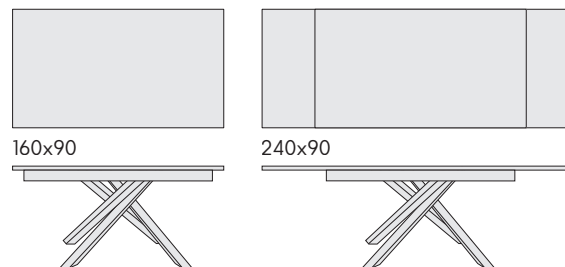

articolo **1920**
 tavolo allungabile. top in ceramica grigio
 graffite spessore 10 mm. gambe in metallo
 colore antracite. allunghe interne in ceramica
 grigio graffite cm. 30. *extendable table.*
10 mm thick graphite gray ceramic top.
legs in anthracite-colored metal. internal
extensions in graphite gray ceramic cm. 30.
 cm. l. 120 p. 90 h. 78 colli 2 - m³ 0,43
 aperto. *open.* 180 x 90 x h.75 cm.

articolo **1828**
 madia 4 ante ammortizzate finitura
 acciaio ossidato. *4 amortized doors*
sideboard oxidized steel finishing.
 cm. l. 180 p. 50 h. 79 colli 2 - m³ 0,21

articolo **04**
 sedia struttura in metallo imbottita in
 ecopelle antracite. *chair with metal frame*
upholstered in anthracite eco-leather.
 cm. l. 43 p. 60 h. 83 h.s. 45
 non impilabile. *not stackable.*
 colli 1 - imballo 2 pz. - m³ 0,24

The extendable table perfect for every closed need measures 120, with both extensions arrives to 180 cm. Graphite gray ceramic top 10 mm thick. Modern, slender but solid table, with a linear and clean design, therefore perfect both in the kitchen and in the dining room. A modern space-saving table to be opened on occasion or to always be left open, we are sure that you will be really satisfied.

Il tavolo allungabile perfetto per ogni esigenza da chiuso misura 120, con entrambe le allunghe arriva a 180 cm. Top in ceramica grigio graffite spessore 10 mm. Tavolo moderno, snello ma solido, dal design lineare e pulito, quindi perfetto sia in cucina che in sala da pranzo. Un tavolo moderno salvaspazio da aprire all'occasione o da lasciare sempre aperto, siamo sicuri che ne resterai davvero soddisfatto.