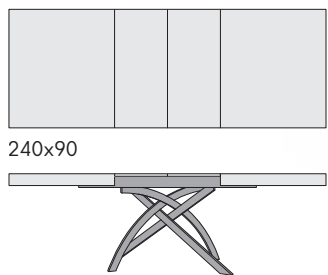

240x90

160x90

200x90

tavolo allungabile base in metallo piano
finitura acciaio ossidato. *extendable table
metal base top in oxidized steel finishing.*

articolo **1829** cm. 140 x 90 2 allunghe
centrali cm. 40. 2 *central extensions cm. 40*
aperto. *open.* 220 x 90 h. 77
colli 3 - m³ 0,25

articolo **1830** cm. 160 x 90 2 allunghe
centrali cm. 40. 2 *central extensions cm. 40*
aperto. *open.* 240 x 90 h. 77
colli 3 - m³ 0,27

articolo **04**
sedia struttura in metallo imbottita in
ecopelle antracite. *chair with metal frame
upholstered in anthracite eco-leather.*
cm. l. 43 p. 60 h. 83 h.s. 45
non impilabile. *not stackable.*
colli 1 - imballo 2 pz. - m³ 0,24