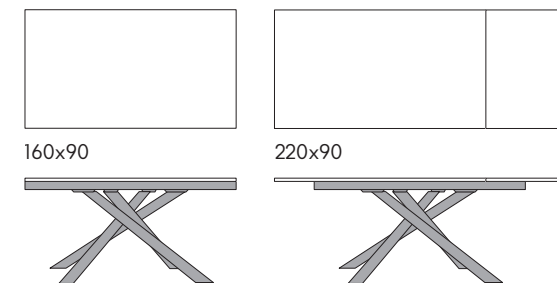

tavolo allungabile base in metallo piano
finitura acciaio ossidato. *extendable table
metal base top in oxidized steel finishing.*

articolo **1774** cm. 120 x 80 1 allunga
laterale cm. 50. *1 side extension cm. 50.*
aperto. *open.* 170 x 80 h. 77
colli 3 - m³ 0,18

articolo **1775** cm. 140 x 80 1 allunga
laterale cm. 60. *1 side extension cm. 60.*
aperto. *open.* 200 x 80 h. 77
colli 3 - m³ 0,20

articolo **1776** cm. 160 x 90 1 allunga
laterale cm. 60. *1 side extension cm. 60.*
aperto. *open.* 220 x 90 h. 77
colli 3 - m³ 0,25

articolo **04**
sedia struttura in metallo imbottita in
ecopelle antracite. *chair with metal frame
upholstered in anthracite eco-leather.*
cm. l. 43 p. 60 h. 83 h.s. 45
non impilabile. *not stackable.*
colli 1 - imballo 2 pz. - m³ 0,24

tavolo allungabile base in metallo piano
finitura bianco frassinato. *extendable table
metal base top in ash wood white finishing.*

articolo **1777** cm. 120 x 80 1 allunga
laterale cm. 50. *1 side extension cm. 50.*
aperto. *open.* 170 x 80 h. 77
colli 3 - m³ 0,18

articolo **1778** cm. 140 x 80 1 allunga
laterale cm. 60. *1 side extension cm. 60.*
aperto. *open.* 200 x 80 h. 77
colli 3 - m³ 0,20

articolo **1779** cm. 160 x 90 1 allunga
laterale cm. 60. *1 side extension cm. 60.*
aperto. *open.* 220 x 90 h. 77
colli 3 - m³ 0,25

articolo **07**
sedia struttura in metallo imbottita in
ecopelle antracite. *chair with metal frame
upholstered in anthracite eco-leather.*
cm. l. 40 p. 47 h. 82 h.s. 52
non impilabile. *not stackable.*
colli 1 - imballo 2 pz. - m³ 0,20