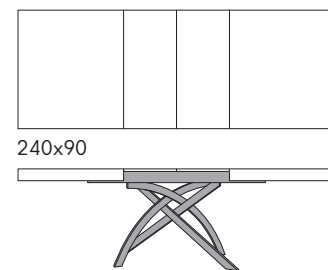

articolo **04**
sedia struttura in metallo imbottita in
ecopelle antracite. *chair with metal frame*
upholstered in anthracite eco-leather.
cm. l. 43 p. 60 h. 83 h.s. 45
non impilabile. *not stackable.*
colli 1 - imballo 2 pz. - m³ 0,24

tavolo allungabile base in metallo piano
finitura bianco frassinato. *extendable table*
metal base top in ash wood white finishing.

articolo **1835** cm. 140 x 90 2 allunghe
centrali cm. 40. 2 *central extensions cm. 40*
aperto. *open.* 220 x 90 h. 77
colli 3 - m³ 0,25

articolo **1836** cm. 160 x 90 2 allunghe
centrali cm. 40. 2 *central extensions cm. 40*
aperto. *open.* 240 x 90 h. 77
colli 3 - m³ 0,27