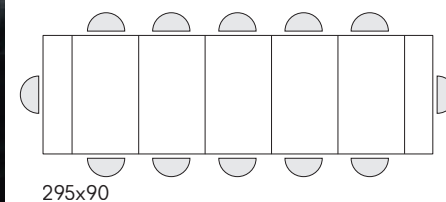

articolo **04**
sedia struttura in metallo imbottita in
ecopelle antracite. *chair with metal frame*
upholstered in anthracite eco-leather.
cm. l. 43 p. 60 h. 83 h.s. 45
non impilabile. *not stackable.*
colli 1 - imballo 2 pz. - m³ 0,24

tavolo allungabile base in metallo piano
finitura bianco frassinato. *extendable table*
metal base top in ash wood white finishing.

articolo **1835** cm. 140 x 90 2 allunghe
centrali cm. 40. 2 *central extensions cm. 40*
aperto. *open.* 220 x 90 h. 77
colli 3 - m³ 0,25

articolo **1836** cm. 160 x 90 2 allunghe
centrali cm. 40. 2 *central extensions cm. 40*
aperto. *open.* 240 x 90 h. 77
colli 3 - m³ 0,27

295x90

45x90

95x90

articolo **1837**
consolle allungabile con porta allunghe
finitura bianco frassinato e 5 allunghe
da cm. 50. *extendable console*
with extensions holder ash wood white
finishing and 5 extensions of cm. 50.
cm. l. 90 p. 45 h. 76 colli 3 - m³ 0,18