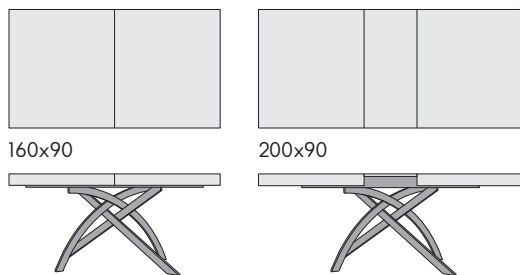

240x90

160x90

200x90

tavolo allungabile base in metallo piano
finitura acciaio ossidato. *extendable table
metal base top in oxidized steel finishing.*

articolo **1829** cm. 140 x 90 2 allunghe
centrali cm. 40. 2 *central extensions cm. 40*
aperto. *open.* 220 x 90 h. 77
colli 3 - m³ 0,25

articolo **1830** cm. 160 x 90 2 allunghe
centrali cm. 40. 2 *central extensions cm. 40*
aperto. *open.* 240 x 90 h. 77
colli 3 - m³ 0,27

articolo **04**
sedia struttura in metallo imbottita in
ecopelle antracite. *chair with metal frame
upholstered in anthracite eco-leather.*
cm. l. 43 p. 60 h. 83 h.s. 45
non impilabile. *not stackable.*
colli 1 - imballo 2 pz. - m³ 0,24