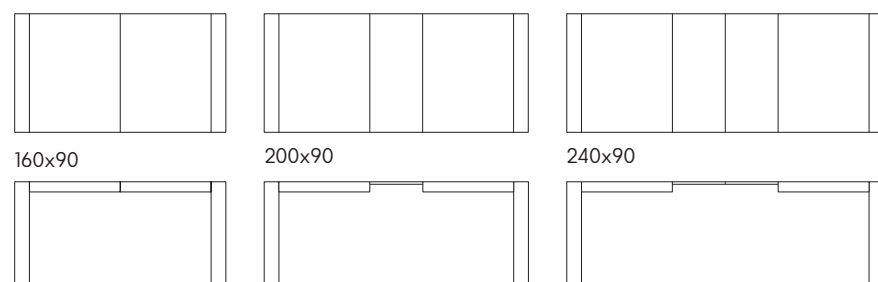

articolo **713**
 sedia struttura in metallo imbottita
 in ecopelle grigia. *chair with metal frame*
upholstered in gray eco-leather.
 cm. l. 43 p. 53 h. 92 h.s. 44
 impilabile. *stackable.*
 colli 1 - imballo 4 pz. - m³ 0,30