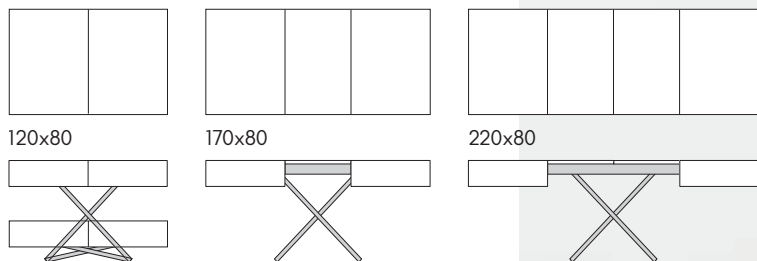

articolo **1823**
tavolino da salotto trasformabile
finitura grigio cemento base in metallo
con meccanismo e 2 allunghe da cm. 50
*transformable coffee table cement gray
finishing metal base with mechanism
and 2 extensions of cm. 50*
cm. l. 120 p. 80 h. 30/77 colli 1 - m³ 0,37

articolo **1822**
tavolino quadrato struttura in metallo
piano grigio cemento. *square coffee table
metal structure cement gray top.*
cm. l. 55 p. 55 h. 45 colli 1 - m³ 0,02

articolo **1820**
base TV 2 ante ammortizzate e 2 vani con
piedi in metallo struttura grigio cemento piano
finitura bianco statuario. *2 amortized doors
2 comp. TV base with metal legs cement gray
structure, top in statuary white finishing.*
cm. l. 160 p. 45 h. 51 colli 3 - m³ 0,32

articolo **1819**
consolle allungabile con porta allunghe
finitura grigio cemento e 5 allunghe
da cm. 50. *extendable console
with extensions holder cement gray
finishing and 5 extensions of cm. 50.*
cm. l. 90 p. 45 h. 76 colli 3 - m³ 0,18