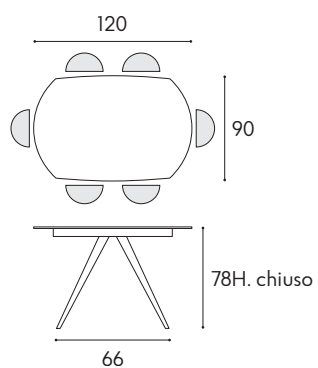

battito

battito

contemporary design

articolo **1919**
tavolo allungabile. top in ceramica spessore 10 mm. gambe in metallo colore bianco. allunghe interne in ceramica da cm. 30.
extendable table. 10 mm thick ceramic top. legs in white metal. internal extensions in ceramic cm. 30.
cm. l. 120 p. 90 h. 78 colli 2 - m³ 0,43
aperto. open. 180 x 90 x h.75 cm.

articolo **07**
sedia struttura in metallo imbottita in ecopelle antracite. *chair with metal frame upholstered in anthracite eco-leather.*
cm. l. 40 p. 47 h. 82 h.s. 52
non impilabile. *not stackable.*
colli 1 - imballo 2 pz. - m³ 0,20

articolo **1761**
specchiera rotonda cornice in metallo specchio fumè. *round mirror with fumè mirror metal frame.*
cm. ø. 90 colli 1 - m³ 0,13

particolare piano finitura bianco statuario. *detailed top in statuary white finishing.*

articolo **1919**
 tavolo allungabile. top in ceramica spessore
 10 mm. gambe in metallo colore bianco.
 allunghe interne in ceramica da cm. 30.
extendable table. 10 mm thick ceramic
top. legs in white metal. internal
extensions in ceramic cm. 30.
 cm. l. 120 p. 90 h. 78 colli 2 - m³ 0,43
 aperto. *open.* 180 x 90 x h.75 cm.