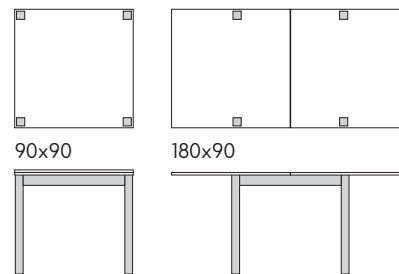

90x90

180x90

articolo **1808**

tavolo a libro base in metallo
piano finitura acciaio ossidato.
*extendable table metal base top
in oxidized steel finishing.* cm. l. 90 p. 90
aperto. *open.* 180 x 90 h. 77
colli 2 - m³ 0,16