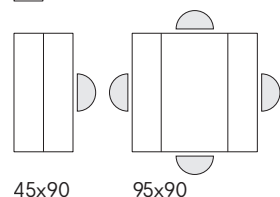

articolo **1823**
tavolino da salotto trasformabile
finitura grigio cemento base in metallo
con meccanismo e 2 allunghe da cm. 50
*transformable coffee table cement gray
finishing metal base with mechanism
and 2 extensions of cm. 50*
cm. l. 120 p. 80 h. 30/77 colli 1 - m³ 0,37

articolo **1822**
tavolino quadrato struttura in metallo
piano grigio cemento. *square coffee table
metal structure cement gray top.*
cm. l. 55 p. 55 h. 45 colli 1 - m³ 0,02

articolo **1820**
base TV 2 ante ammortizzate e 2 vani con
piedi in metallo struttura grigio cemento piano
finitura bianco statuario. *2 amortized doors
2 comp. TV base with metal legs cement gray
structure, top in statuary white finishing.*
cm. l. 160 p. 45 h. 51 colli 3 - m³ 0,32

articolo **1819**
consolle allungabile con porta allunghe
finitura grigio cemento e 5 allunghe
da cm. 50. *extendable console
with extensions holder cement gray
finishing and 5 extensions of cm. 50.*
cm. l. 90 p. 45 h. 76 colli 3 - m³ 0,18