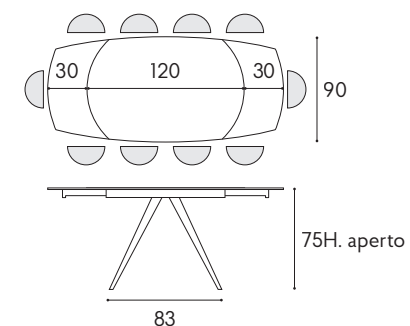

battito

battito

contemporary design

articolo **1919**
tavolo allungabile. top in ceramica spessore 10 mm. gambe in metallo colore bianco. allunghe interne in ceramica da cm. 30.
extendable table. 10 mm thick ceramic top. legs in white metal. internal extensions in ceramic cm. 30.
cm. l. 120 p. 90 h. 78 colli 2 - m³ 0,43
aperto. open. 180 x 90 x h.75 cm.

articolo **07**
 sedia struttura in metallo imbottita in
 ecopelle antracite. *chair with metal frame*
upholstered in anthracite eco-leather.
 cm. l. 40 p. 47 h. 82 h.s. 52
 non impilabile. *not stackable.*
 colli 1 - imballo 2 pz. - m³ 0,20

articolo **1919**
 tavolo allungabile. top in ceramica spessore
 10 mm. gambe in metallo colore bianco.
 allunghe interne in ceramica da cm. 30.
extendable table. 10 mm thick ceramic
top. legs in white metal. internal
extensions in ceramic cm. 30.
 cm. l. 120 p. 90 h. 78 colli 2 - m³ 0,43
 aperto. *open.* 180 x 90 x h.75 cm.

articolo **1920**
tavolo allungabile. top in ceramica grigio
graffite spessore 10 mm. gambe in metallo
colore antracite. allunghe interne in ceramica
grigio graffite cm. 30. *extendable table.
10 mm thick graphite gray ceramic top.
legs in anthracite-colored metal. internal
extensions in graphite gray ceramic cm. 30.*
cm. l. 120 p. 90 h. 78 colli 2 - m³ 0,43
aperto. *open. 180 x 90 x h.75 cm.*