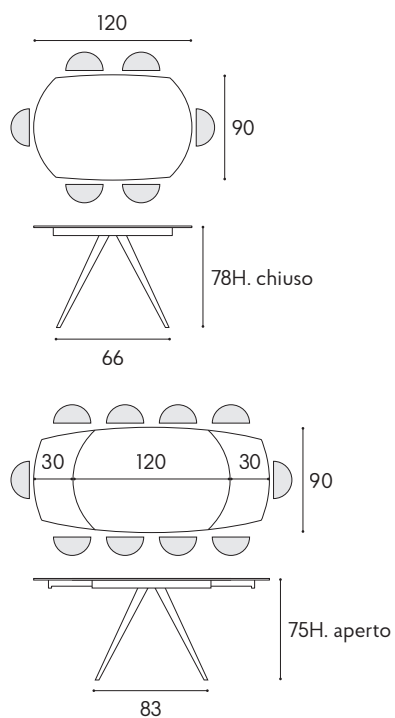

battito

battito

contemporary design

articolo **1919**
tavolo allungabile. top in ceramica spessore 10 mm. gambe in metallo colore bianco. allunghe interne in ceramica da cm. 30.
extendable table. 10 mm thick ceramic top. legs in white metal. internal extensions in ceramic cm. 30.
cm. l. 120 p. 90 h. 78 colli 2 - m³ 0,43
aperto. open. 180 x 90 x h.75 cm.

articolo **1761**
specchiera rotonda cornice in metallo specchio fumè. *round mirror with fumè mirror metal frame.*
cm. ø. 90 colli 1 - m³ 0,13

particolare piano finitura bianco statuario. *detailed top in statuary white finishing.*

articolo **07**
 sedia struttura in metallo imbottita in
 ecopelle antracite. *chair with metal frame*
upholstered in anthracite eco-leather.
 cm. l. 40 p. 47 h. 82 h.s. 52
 non impilabile. *not stackable.*
 colli 1 - imballo 2 pz. - m³ 0,20

articolo **1919**
 tavolo allungabile. top in ceramica spessore
 10 mm. gambe in metallo colore bianco.
 allunghe interne in ceramica da cm. 30.
extendable table. 10 mm thick ceramic
top. legs in white metal. internal
extensions in ceramic cm. 30.
 cm. l. 120 p. 90 h. 78 colli 2 - m³ 0,43
 aperto. *open.* 180 x 90 x h.75 cm.