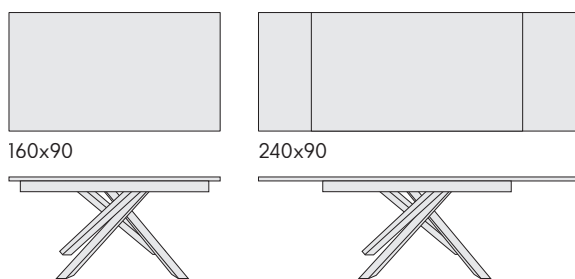

articolo **1759**
 tavolo allungabile con base in metallo bianco
 e piano finitura luxury pandora 2 allunghe laterali cm. 40.
*extendable table with metal base white
 and pandora luxury finish top 2 side extensions cm. 40.*
 cm. l. 160 p. 90 h. 76 colli 2 - m³ 0,34
 aperto. *open.* 240 x 90

particolare piano finitura luxury pandora.
detailed top in pandora luxury finishing.

articolo **1914**
 sedia struttura in metallo imbottita
 in velluto grigio. *chair with metal structure
 upholstered in gray velvet.*
 cm. l. 43 p. 48 h. 84 h.s. 46
 non impilabile. *not stackable.*
 colli 1 - imballo 2 - pz. m³ 0,32

particolare piano finitura bianco statuario.
detailed top in statuary white finishing.

articolo **1758**
tavolo allungabile con base in metallo
bianco e piano finitura bianco statuario
2 allunghe laterali cm. 40.
*extendable table with metal base
white and statuary white finish top
2 side extensions cm. 40.*
cm. l. 160 p. 90 h. 76 colli 2 - m³ 0,34
aperto. *open.* 240 x 90

articolo **1915**
sedia struttura in metallo imbottita
in velluto grigio. *chair with metal structure
upholstered in gray velvet.*
cm. l. 53 p. 63 h. 84 h.s. 46
non impilabile. *not stackable.*
colli 2 - imballo 4 pz. - m³ 0,47