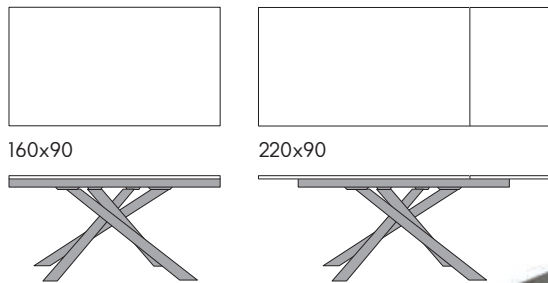

tavolo allungabile base in metallo piano
finitura acciaio ossidato. *extendable table
metal base top in oxidized steel finishing.*

articolo **1774** cm. 120 x 80 1 allunga
laterale cm. 50. *1 side extension cm. 50.*
aperto. *open.* 170 x 80 h. 77
colli 3 - m³ 0,18

articolo **1775** cm. 140 x 80 1 allunga
laterale cm. 60. *1 side extension cm. 60.*
aperto. *open.* 200 x 80 h. 77
colli 3 - m³ 0,20

articolo **1776** cm. 160 x 90 1 allunga
laterale cm. 60. *1 side extension cm. 60.*
aperto. *open.* 220 x 90 h. 77
colli 3 - m³ 0,25

articolo **04**
sedia struttura in metallo imbottita in
ecopelle antracite. *chair with metal frame
upholstered in anthracite eco-leather.*
cm. l. 43 p. 60 h. 83 h.s. 45
non impilabile. *not stackable.*
colli 1 - imballo 2 pz. - m³ 0,24

tavolo allungabile base in metallo piano
finitura bianco frassinato. *extendable table
metal base top in ash wood white finishing.*

articolo **1777** cm. 120 x 80 1 allunga
laterale cm. 50. *1 side extension cm. 50.*
aperto. *open.* 170 x 80 h. 77
colli 3 - m³ 0,18

articolo **1778** cm. 140 x 80 1 allunga
laterale cm. 60. *1 side extension cm. 60.*
aperto. *open.* 200 x 80 h. 77
colli 3 - m³ 0,20

articolo **1779** cm. 160 x 90 1 allunga
laterale cm. 60. *1 side extension cm. 60.*
aperto. *open.* 220 x 90 h. 77
colli 3 - m³ 0,25

articolo **07**
sedia struttura in metallo imbottita in
ecopelle antracite. *chair with metal frame
upholstered in anthracite eco-leather.*
cm. l. 40 p. 47 h. 82 h.s. 52
non impilabile. *not stackable.*
colli 1 - imballo 2 pz. - m³ 0,20