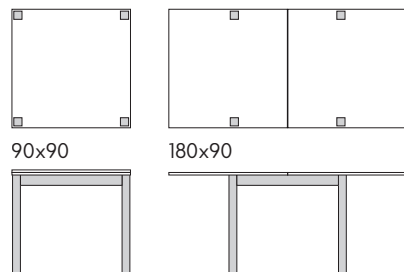

articolo **1851**
tavolo a libro base in metallo piano
finitura grigio cemento.
*extendable table metal base top
in cement gray finishing.* cm. l. 90 p. 90
aperto. *open.* 180 x 90 h. 77
colli 2 - m³ 0,16