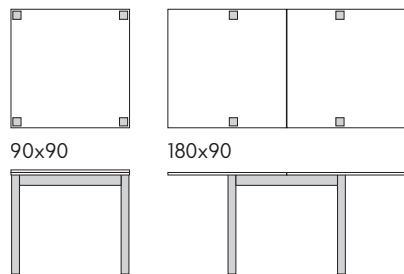

articolo **1842**
sedia in polipropilene colore tortora.
polypropylene chair in taupe color.
cm. l. 46 p. 54 h. 80 h.s. 47
impilabile. *stackable.* imballo
colli 1 - imballo 4 pz. - m³ 0,25

articolo **1817**
tavolo a libro base in metallo piano
finitura bianco frassinato.
*extendable table metal base top ash
wood white finishing. cm. l. 90 p. 90*
aperto. *open.* 180 x 90 h. 77
colli 2 - m³ 0,16