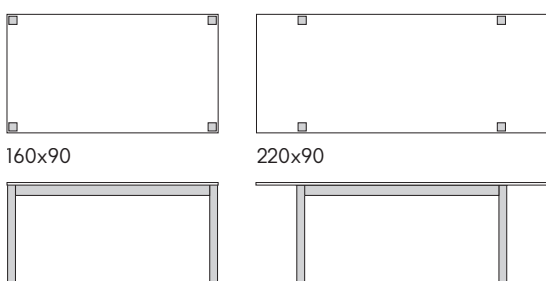

tavolo allungabile base in metallo piano
finitura grigio cemento. *extendable table
metal base top in cement gray finishing.*

articolo **1852** cm. 110 x 70 1 allunga
laterale cm. 50. *1 side extension cm. 50.*
aperto. *open.* 160 x 70 h. 77
colli 2 - m³ 0,15

articolo **1853** cm. 120 x 80 1 allunga
laterale cm. 50. *1 side extension cm. 50.*
aperto. *open.* 170 x 80 h. 77
colli 2 - m³ 0,18

articolo **1854** cm. 140 x 80 1 allunga
laterale cm. 60. *1 side extension cm. 60.*
aperto. *open.* 200 x 80 h. 77
colli 2 - m³ 0,21

articolo **1855** cm. 160 x 90 1 allunga
laterale cm. 60. *1 side extension cm. 60.*
aperto. *open.* 220 x 90 h. 77
colli 2 - m³ 0,27

articolo **713**
sedia struttura in metallo imbottita
in ecopelle grigia. *chair with metal frame
upholstered in gray eco-leather.*
cm. l. 43 p. 53 h. 92 h.s. 44
impilabile. *stackable.*
colli 1 - imballo 4 pz. - m³ 0,30