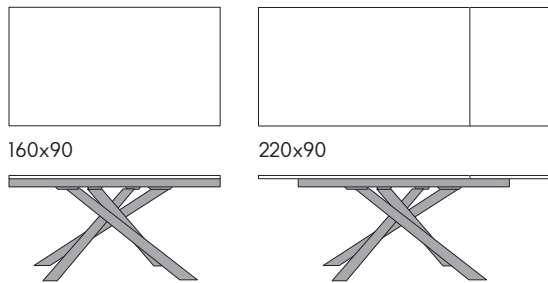

articolo **1762**
contenitore 4 ante ammortizzate struttura
acciaio ossidato piano finitura bianco statuario.
*4 amortized doors cupboard oxidized steel
structure, top in statuary white finishing.*
cm. l. 136 p. 50 h. 140 colli 2 - m³ 0,16

tavolo allungabile base in metallo piano
finitura rovere rustico. *extendable table
metal base top in rustic oak wood finishing.*

articolo **1768** cm. 120 x 80 1 allunga
laterale cm. 50. *1 side extension cm. 50.*
aperto. *open.* 170 x 80 h. 77
colli 3 - m³ 0,18

articolo **1769** cm. 140 x 80 1 allunga
laterale cm. 60. *1 side extension cm. 60.*
aperto. *open.* 200 x 80 h. 77
colli 3 - m³ 0,20

articolo **1770** cm. 160 x 90 1 allunga
laterale cm. 60. *1 side extension cm. 60.*
aperto. *open.* 220 x 90 h. 77
colli 3 - m³ 0,25