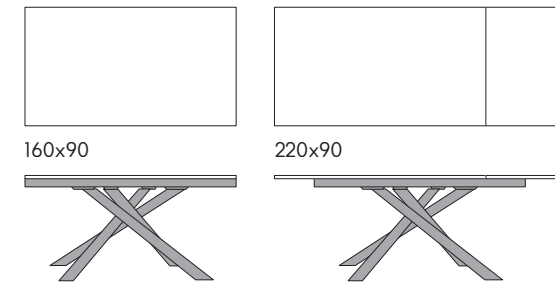

tavolo allungabile base in metallo piano
finitura grigio cemento. *extendable table
metal base top in cement gray finishing.*

articolo **1771** cm. 120 x 80 1 allunga
laterale cm. 50. *1 side extension cm. 50.*
aperto. *open.* 170 x 80 h. 77
colli 3 - m³ 0,18

articolo **1772** cm. 140 x 80 1 allunga
laterale cm. 60. *1 side extension cm. 60.*
aperto. *open.* 200 x 80 h. 77
colli 3 - m³ 0,20

articolo **1773** cm. 160 x 90 1 allunga
laterale cm. 60. *1 side extension cm. 60.*
aperto. *open.* 220 x 90 h. 77
colli 3 - m³ 0,25