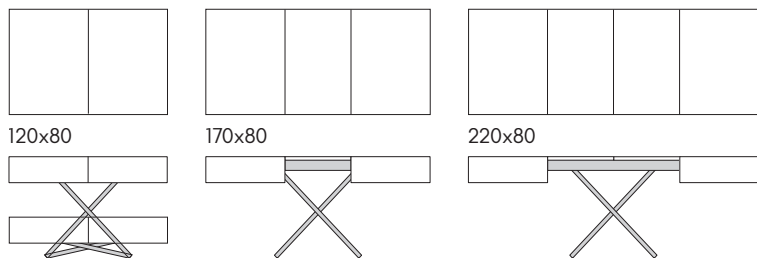

articolo 990

sedia struttura in metallo e seduta
in polipropilene colore bianco.
*chair with metal structure and seat
in white color polypropylene.*
cm. l. 52,5 p. 48 h. 88 h.s. 46
non impilabile. *not stackable.*
colli 1 - imballo 4 pz. - m³ 0,16