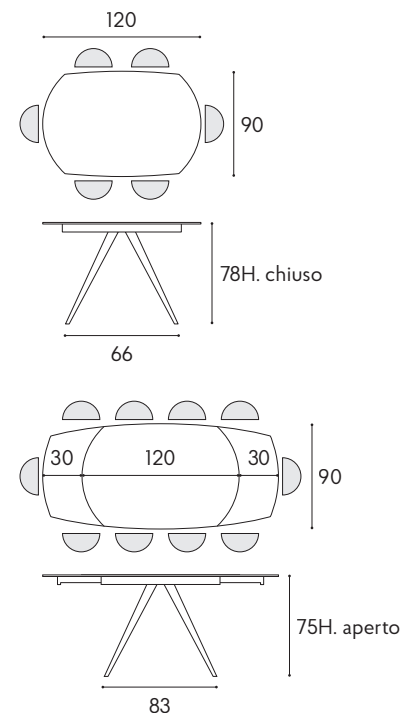

articolo **1920**
tavolo allungabile. top in ceramica grigio
graffite spessore 10 mm. gambe in metallo
colore antracite. allunghe interne in ceramica
grigio graffite cm. 30. *extendable table.*
10 mm thick graphite gray ceramic top.
legs in anthracite-colored metal. internal
extensions in graphite gray ceramic cm. 30.
cm. l. 120 p. 90 h. 78 colli 2 - m³ 0,43
aperto. *open.* 180 x 90 x h.75 cm.