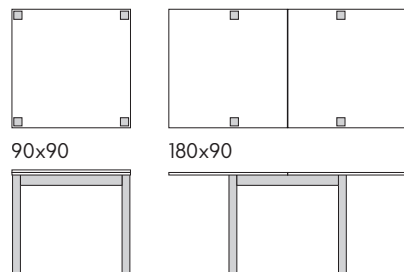

articolo **1802** cm. 160 x 90 1 allunga
laterale cm. 60. *1 side extension cm. 60.*
aperto. *open.* 220 x 90 h. 77
colli 2 - m³ 0,27

90x90

180x90

articolo **1808**

tavolo a libro base in metallo
piano finitura acciaio ossidato.
*extendable table metal base top
in oxidized steel finishing.* cm. l. 90 p. 90
aperto. *open.* 180 x 90 h. 77
colli 2 - m³ 0,16