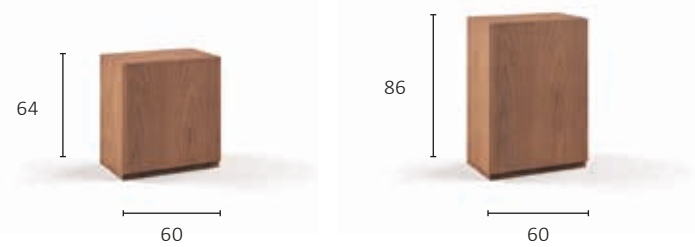

Basi ad anta e moduli verticali a terra / *Chests with panels and vertical units*
Profondità 36 senza anta / 38 con anta