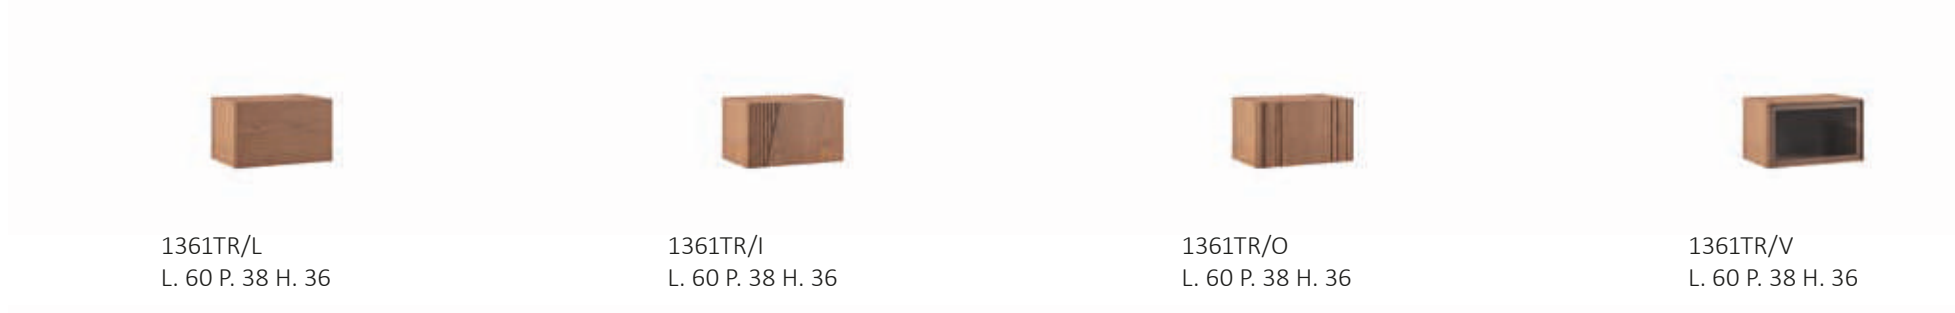

1365TV/L
L. 150 P. 38 H. 36

1365TV/I
L. 150 P. 38 H. 36

1365TV/O
L. 150 P. 38 H. 36

1365TV/V
L. 150 P. 38 H. 36

Pensili orizzontali ad apertura verso il basso/*Horizontal wall units*
 Massello e listellare di frassino con cerniere Blum ed apertura assistita