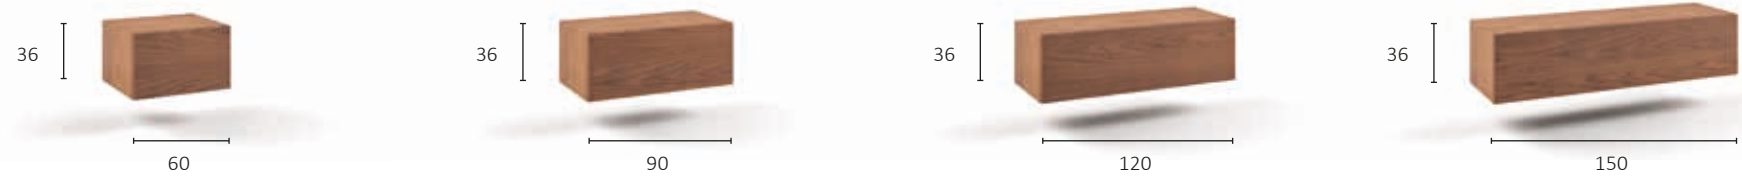

Basi sospese con cassettone / *Wall-hung chests with drawers*
Profondità 47