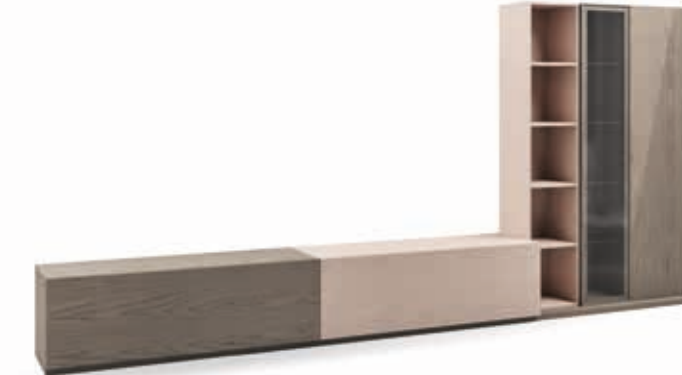

Composizione 9/Modular living room
L. 430 P. 47/38 H. 204