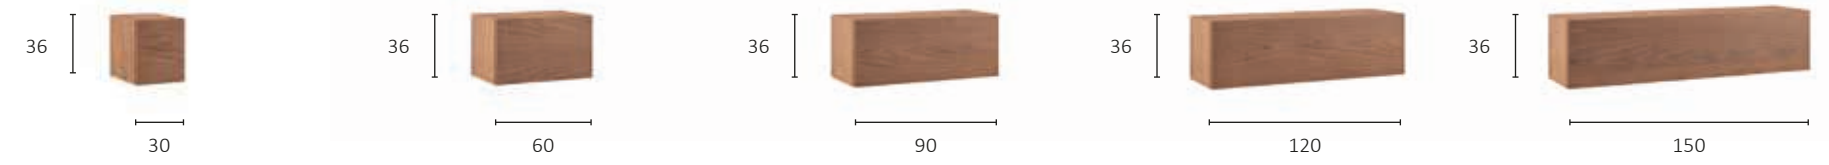

Pensili orizzontali / *Horizontal wall units*
Profondità 36 senza anta / 38 con anta