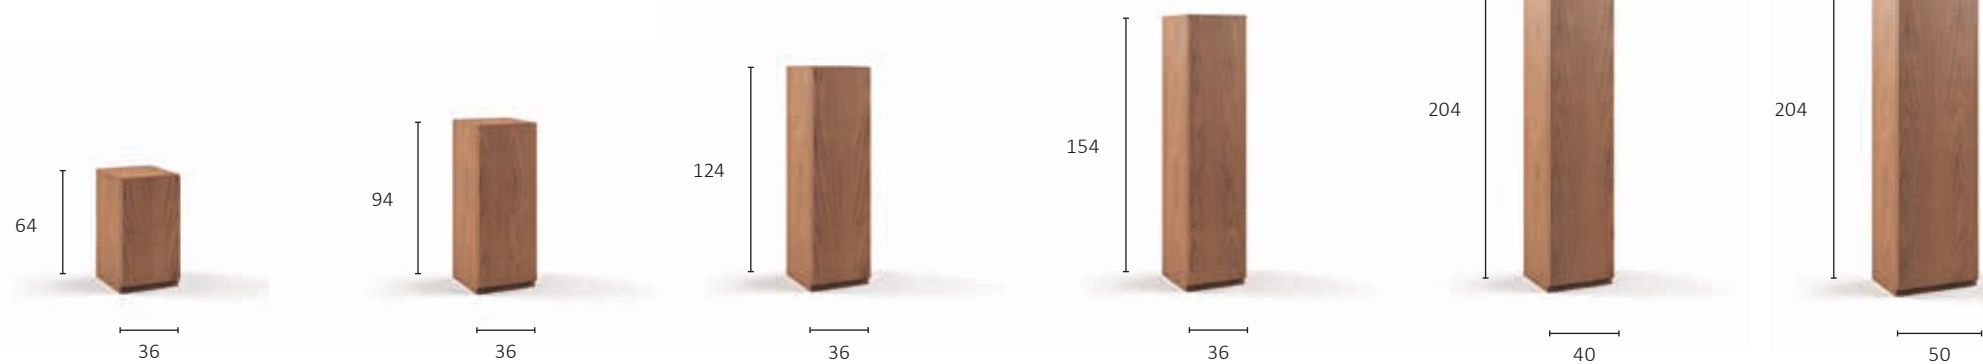

Basi ad anta e moduli verticali a terra / *Chests with panels and vertical units*
Profondità 36 senza anta / 38 con anta