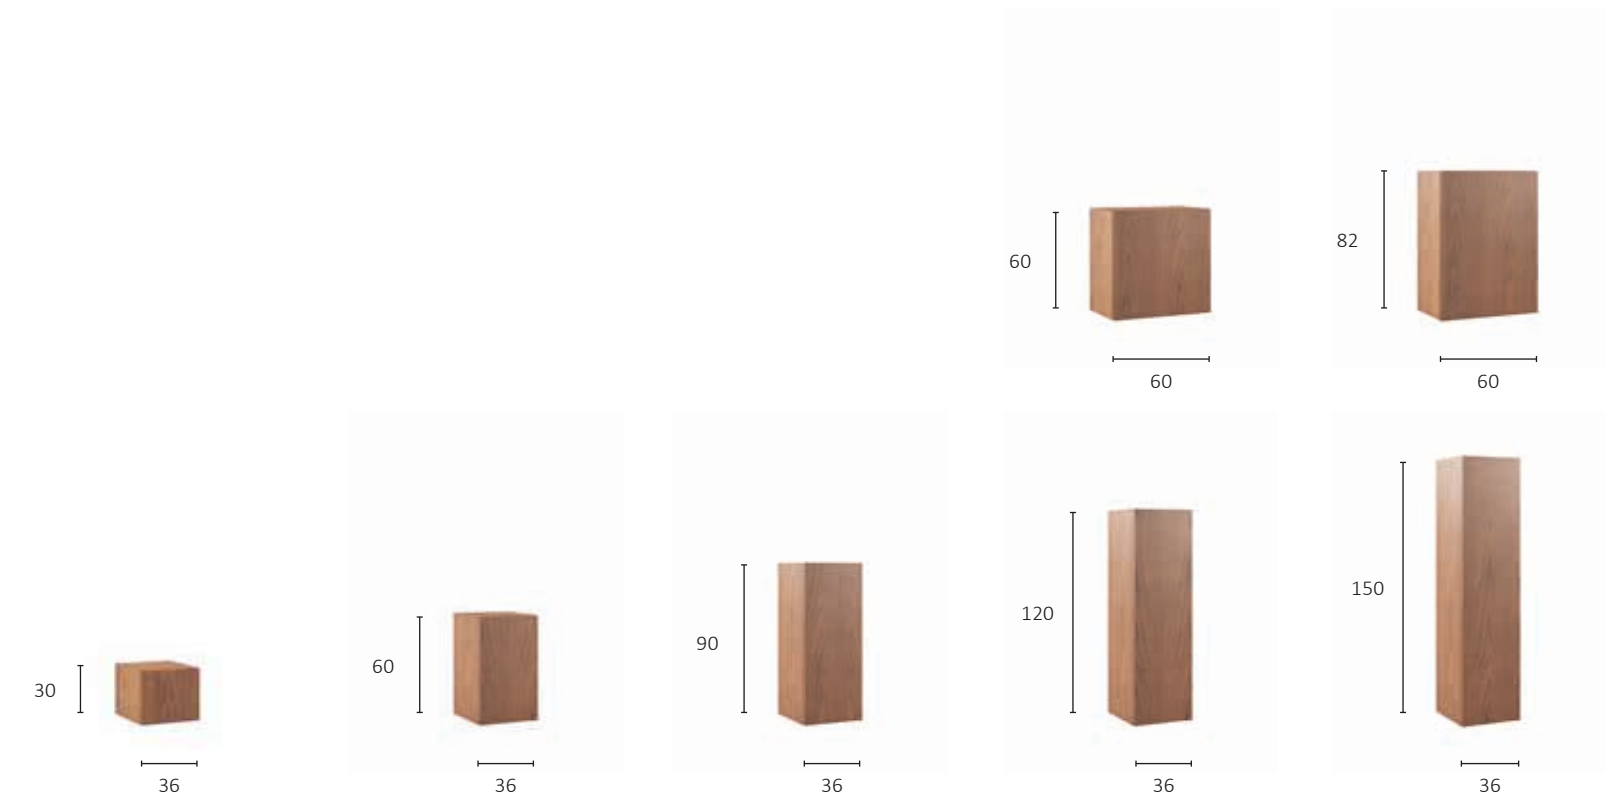

Pensili verticali / *Vertical wall units*
Profondità 36 senza anta / 38 con anta