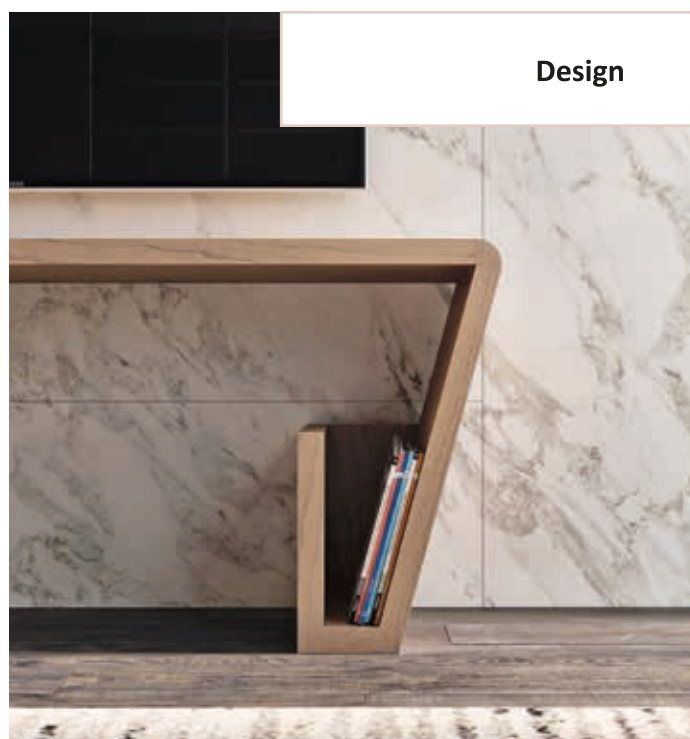

Artigianalità

Una storia che unisce
l'artigianalità Made in Italy
ad un gusto contemporaneo

100% legno

Design

Ecosostenibilità