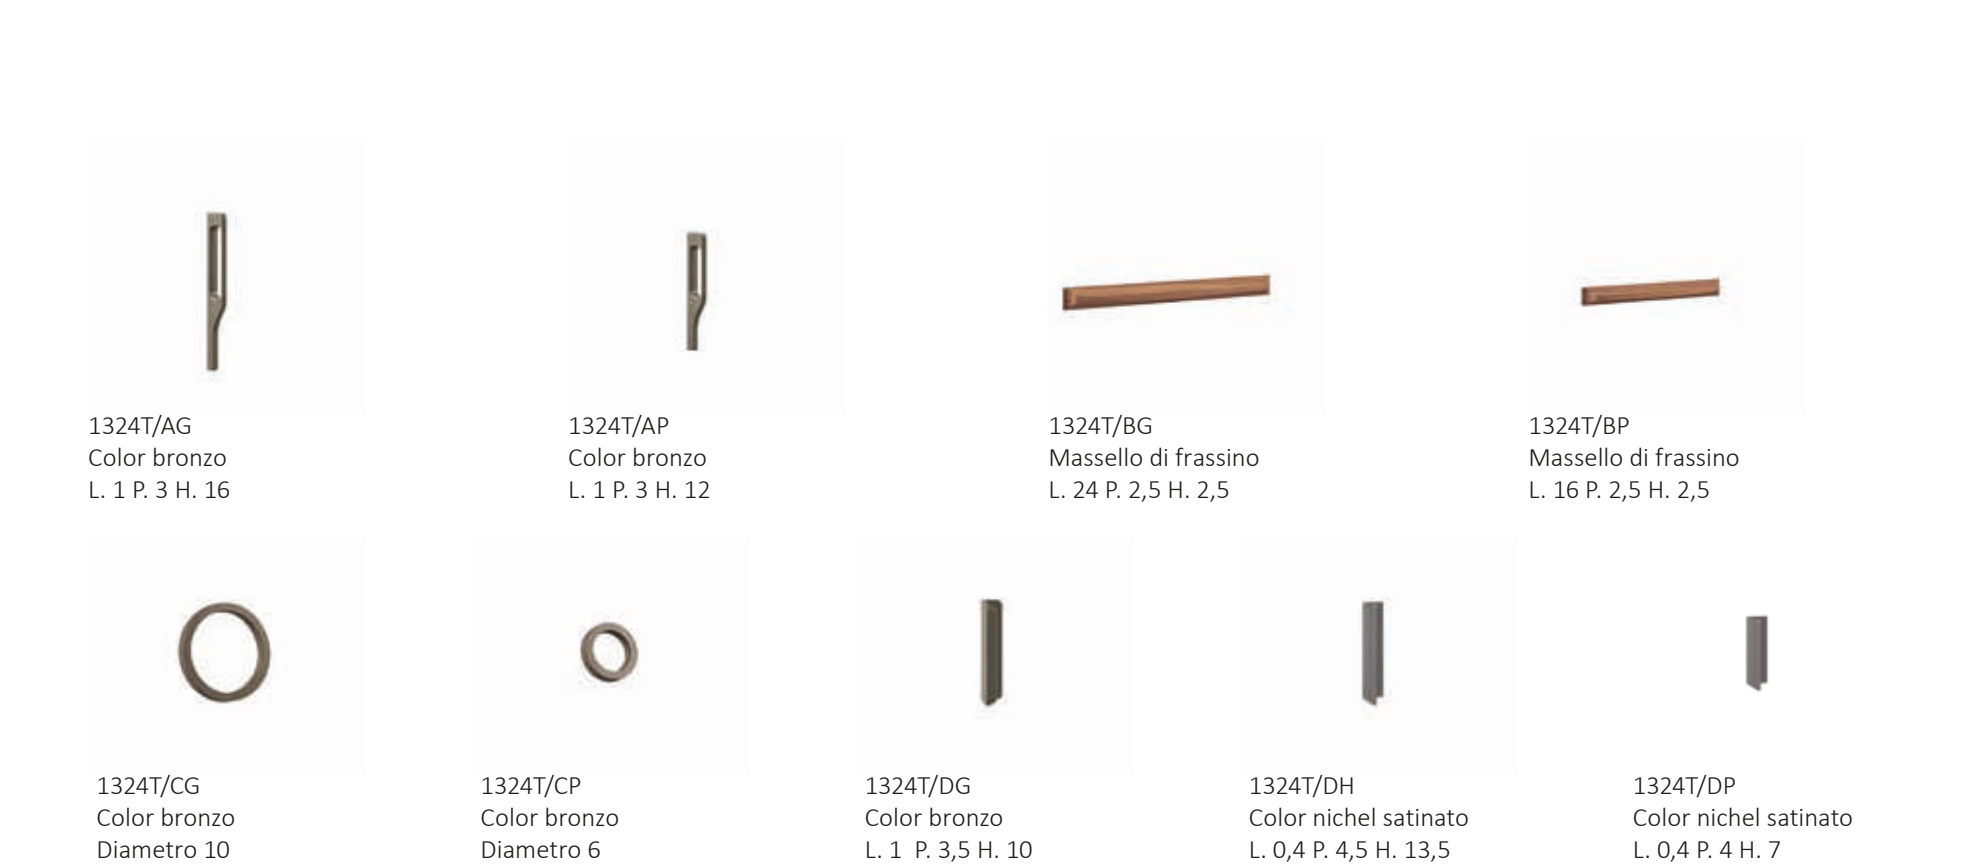

Maniglie/Handles