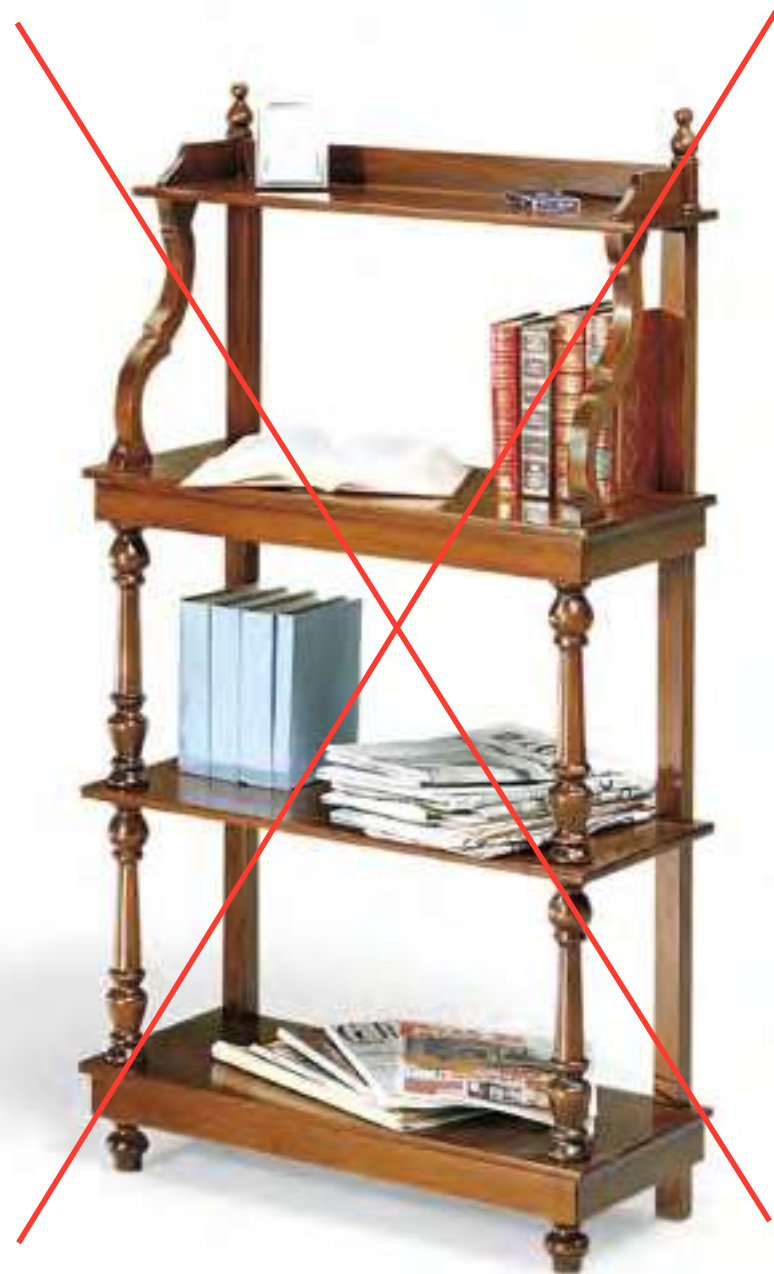

Art. 104
Scrivitoio noce cm. 75 x 44 H. 76

~~Art. 105~~
~~Tavolino dama noce cm. 47 x 47 H. 72~~

~~Portavaso~~
~~Art. 77 cm. H. 80~~
~~Art. 83 cm. H. 116~~

Art. 153
Porta TV massello pioppo cm. 83 x 39 H. 85

~~Art. 140~~
~~Scrivitoietto corrandina cm. 60 x 43 H. 84~~

Art. 177
Vetrina 2 porte cm. 89 x 34 H. 170

Art. 178
Vetrina 1 porta cm. 50 x 34 H. 140

~~**Art. 179**
Vetrina 1 porta cm. 60 x 30 H. 117~~

Art. 132
Angolo pioppo massello H. 197