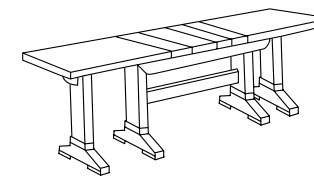

~~Art. 118~~ Tavolo tangerica

~~cm. 160 x 85 con 4 all. cm. 45 (aperto cm. 340 x 85)~~

~~cm. 180 x 85 con 4 all. cm. 45 (aperto cm. 360 x 85)~~

~~cm. 180 x 100 con 4 all. cm. 45 (aperto cm. 360 x 100)~~